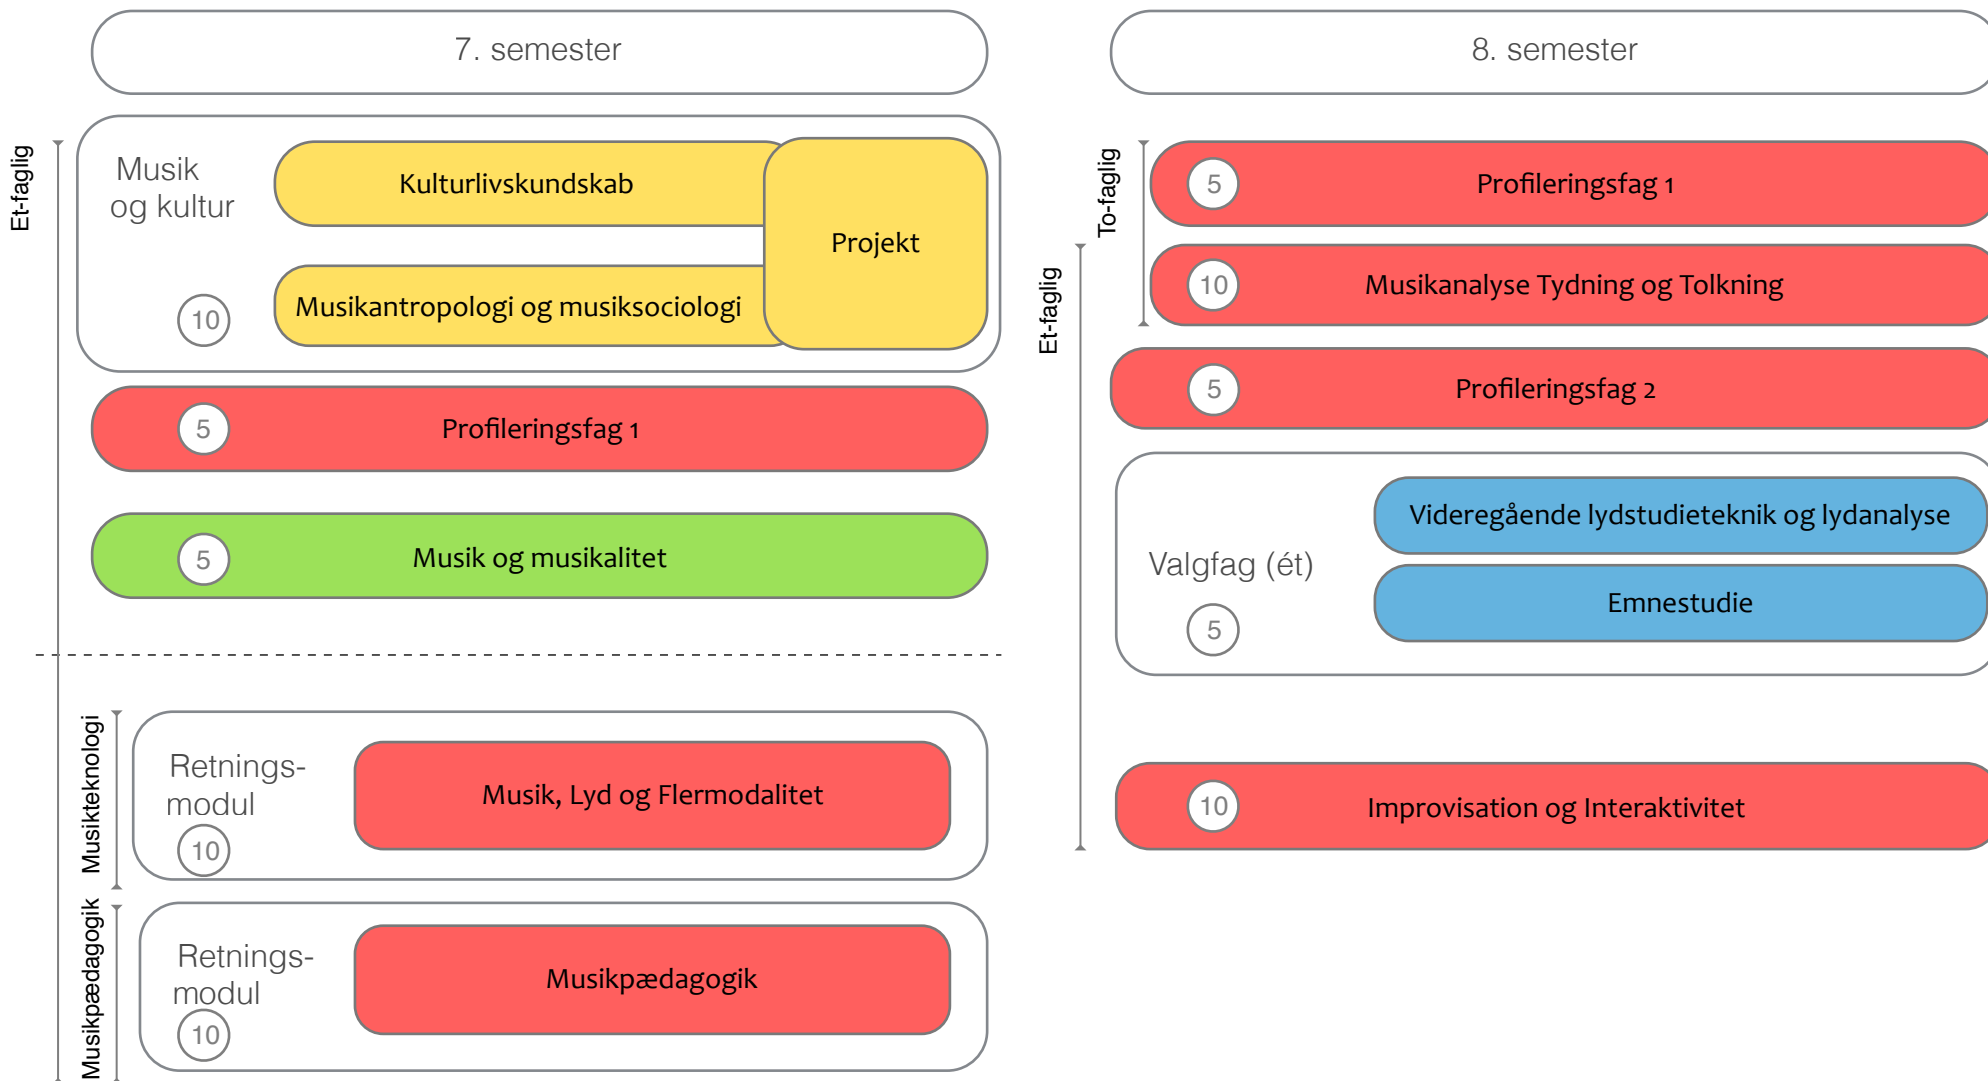

Oversigt over kandidatstudieordningen 2018

Oversigt over kandidatstudieordningen 2018

9. semester

To-faglig

5

Profileringsfag 2

Valgfag (ét)

Musik, lyd og flermodalitet

Musikpædagogik

10

Musikpsykologi

Musik og lyddesign

10

Praksismodul

5

Synopsismodul

5

Profileringsfag 3

Valgfag (to)

Musikpsykologi

10

Musik og lyddesign

Praksismodul

Et-faglig