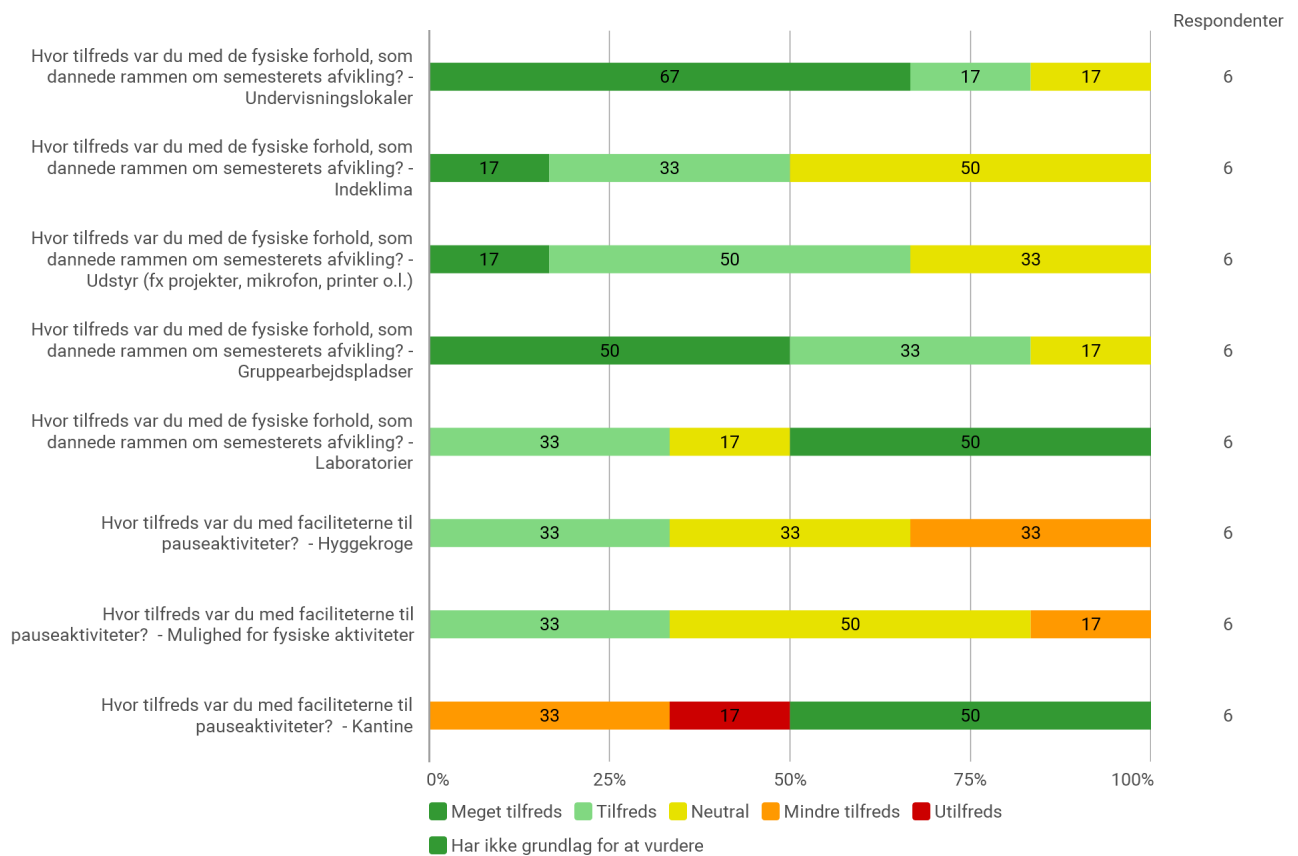

Studiemiljøevaluering forår 2019

Semester

(af datatekniske årsager er du nødt til at oplyse dit semester igen)

Hvis andet, hvilket semester?

- vfcx
- 4. Semester, Poplyd

I hvilken grad var studiets fysiske omgivelser stimulerende for læring?

Samlet status