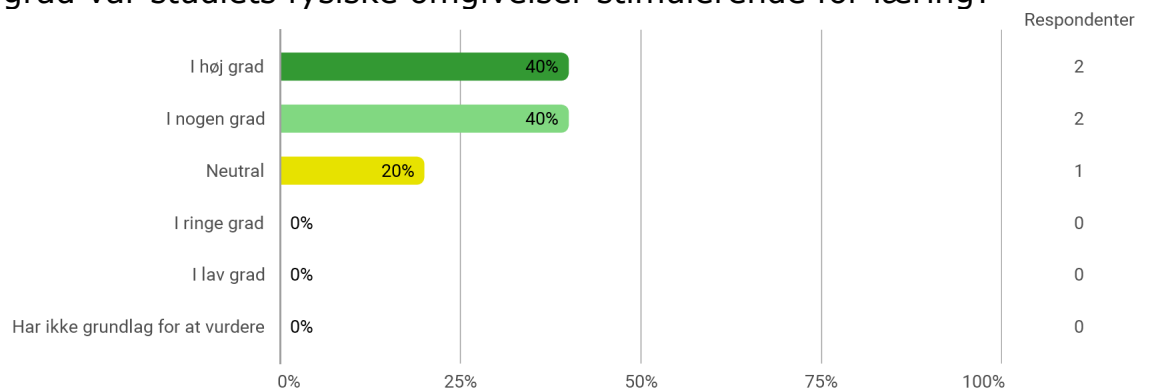

Studiemiljøevaluering forår 2019

Semester

(af datatekniske årsager er du nødt til at oplyse dit semester igen)

Hvis andet, hvilket semester?

- vfcx
- 4. Semester, Poplyd

I hvilken grad var studiets fysiske omgivelser stimulerende for læring?