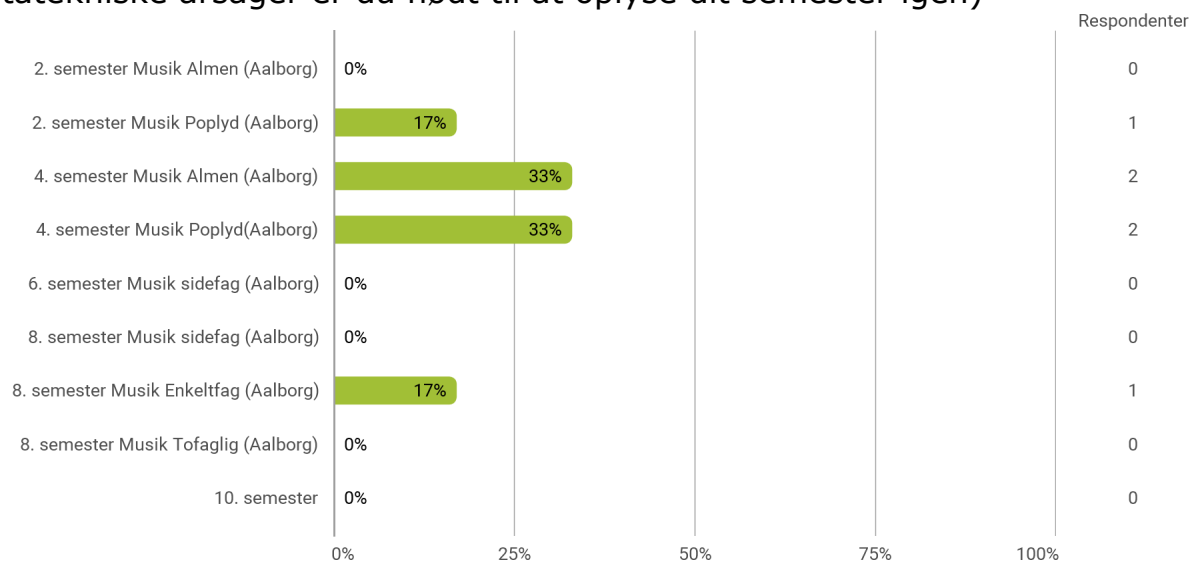

Studiemiljøevaluering forår 2019

Semester

(af datatekniske årsager er du nødt til at oplyse dit semester igen)

Hvis andet, hvilket semester?

- vfcx
- 4. Semester, Poplyd

I hvilken grad var studiets fysiske omgivelser stimulerende for læring?