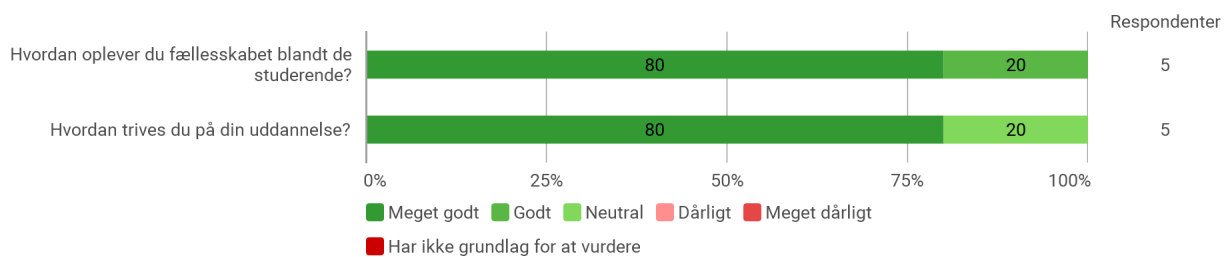

Studiemiljøevaluering forår 2019

Semester

(af datatekniske årsager er du nødt til at oplyse dit semester igen)

Hvis andet, hvilket semester?

- vfcx
- 4. Semester, Poplyd

I hvilken grad var studiets fysiske omgivelser stimulerende for læring?